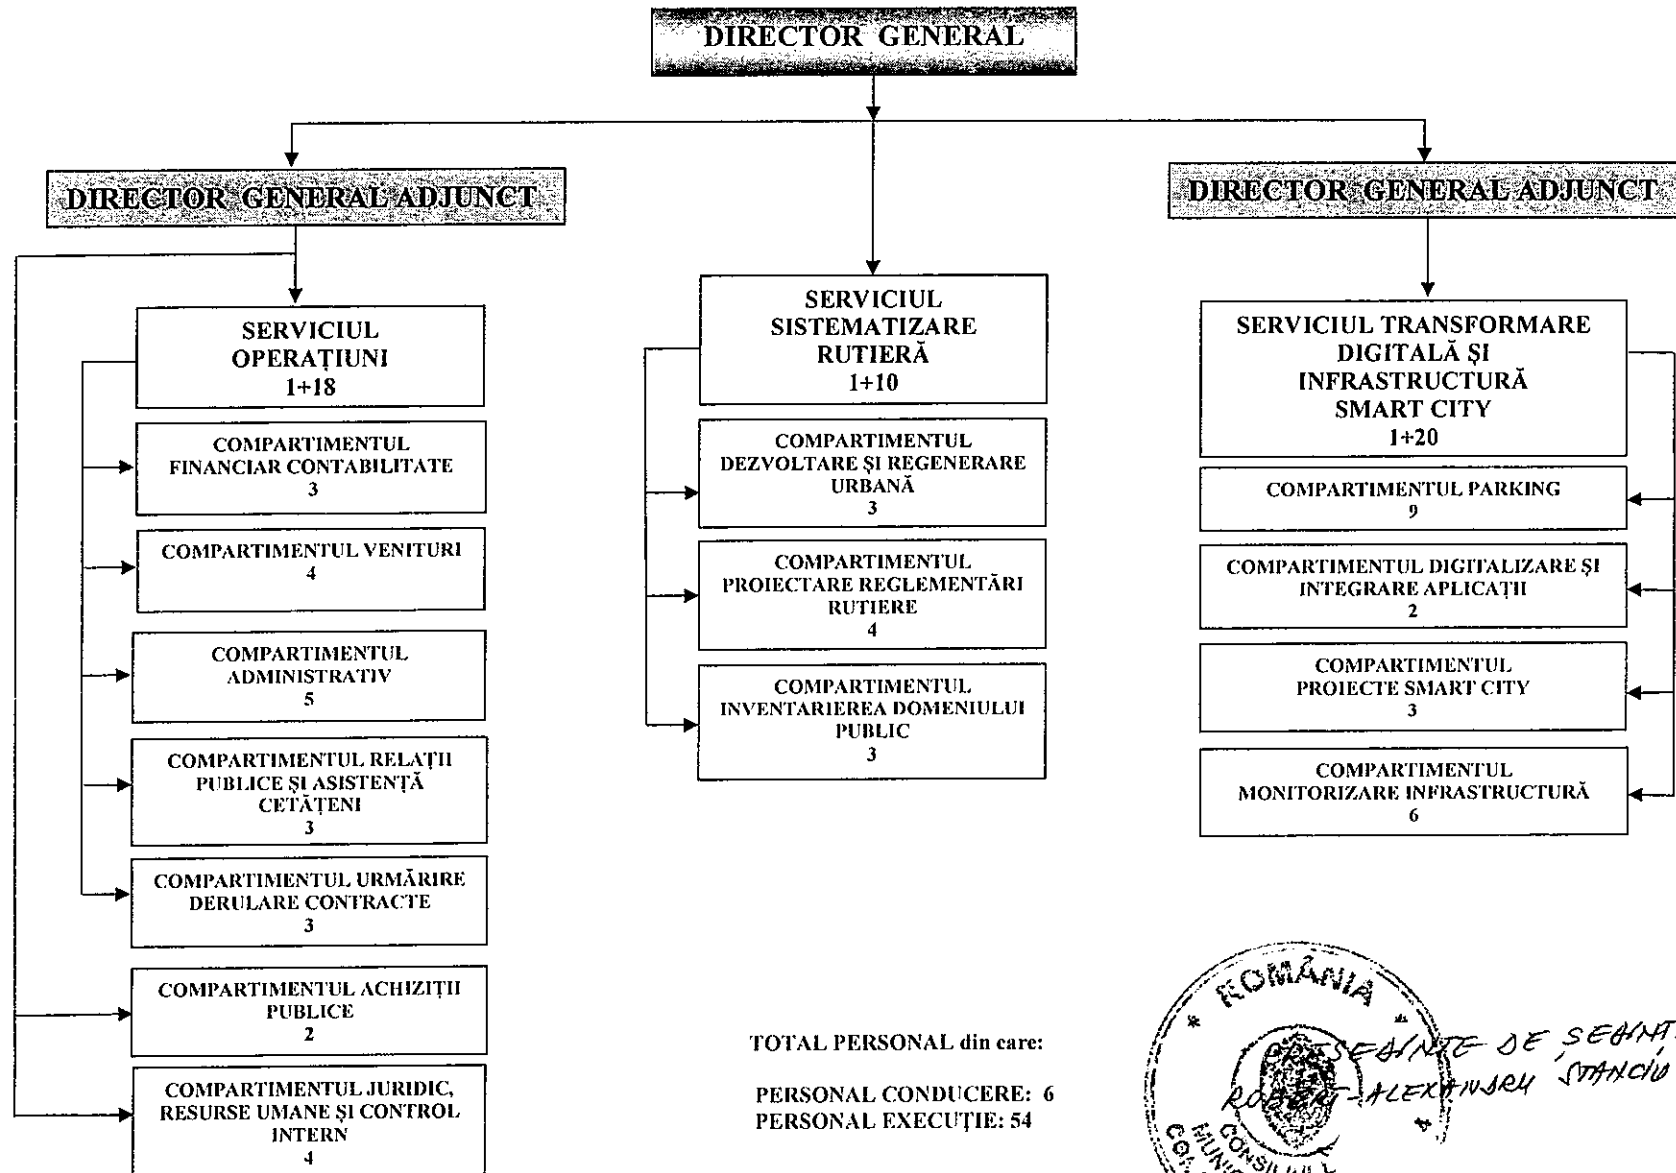

Directia Mobilitate Urbană Sector 4 ORGANIGRAMĂ

TOTAL PERSONAL din care:

PERSONAL CONDUCERE: 6

PERSONAL EXECUȚIE: 54