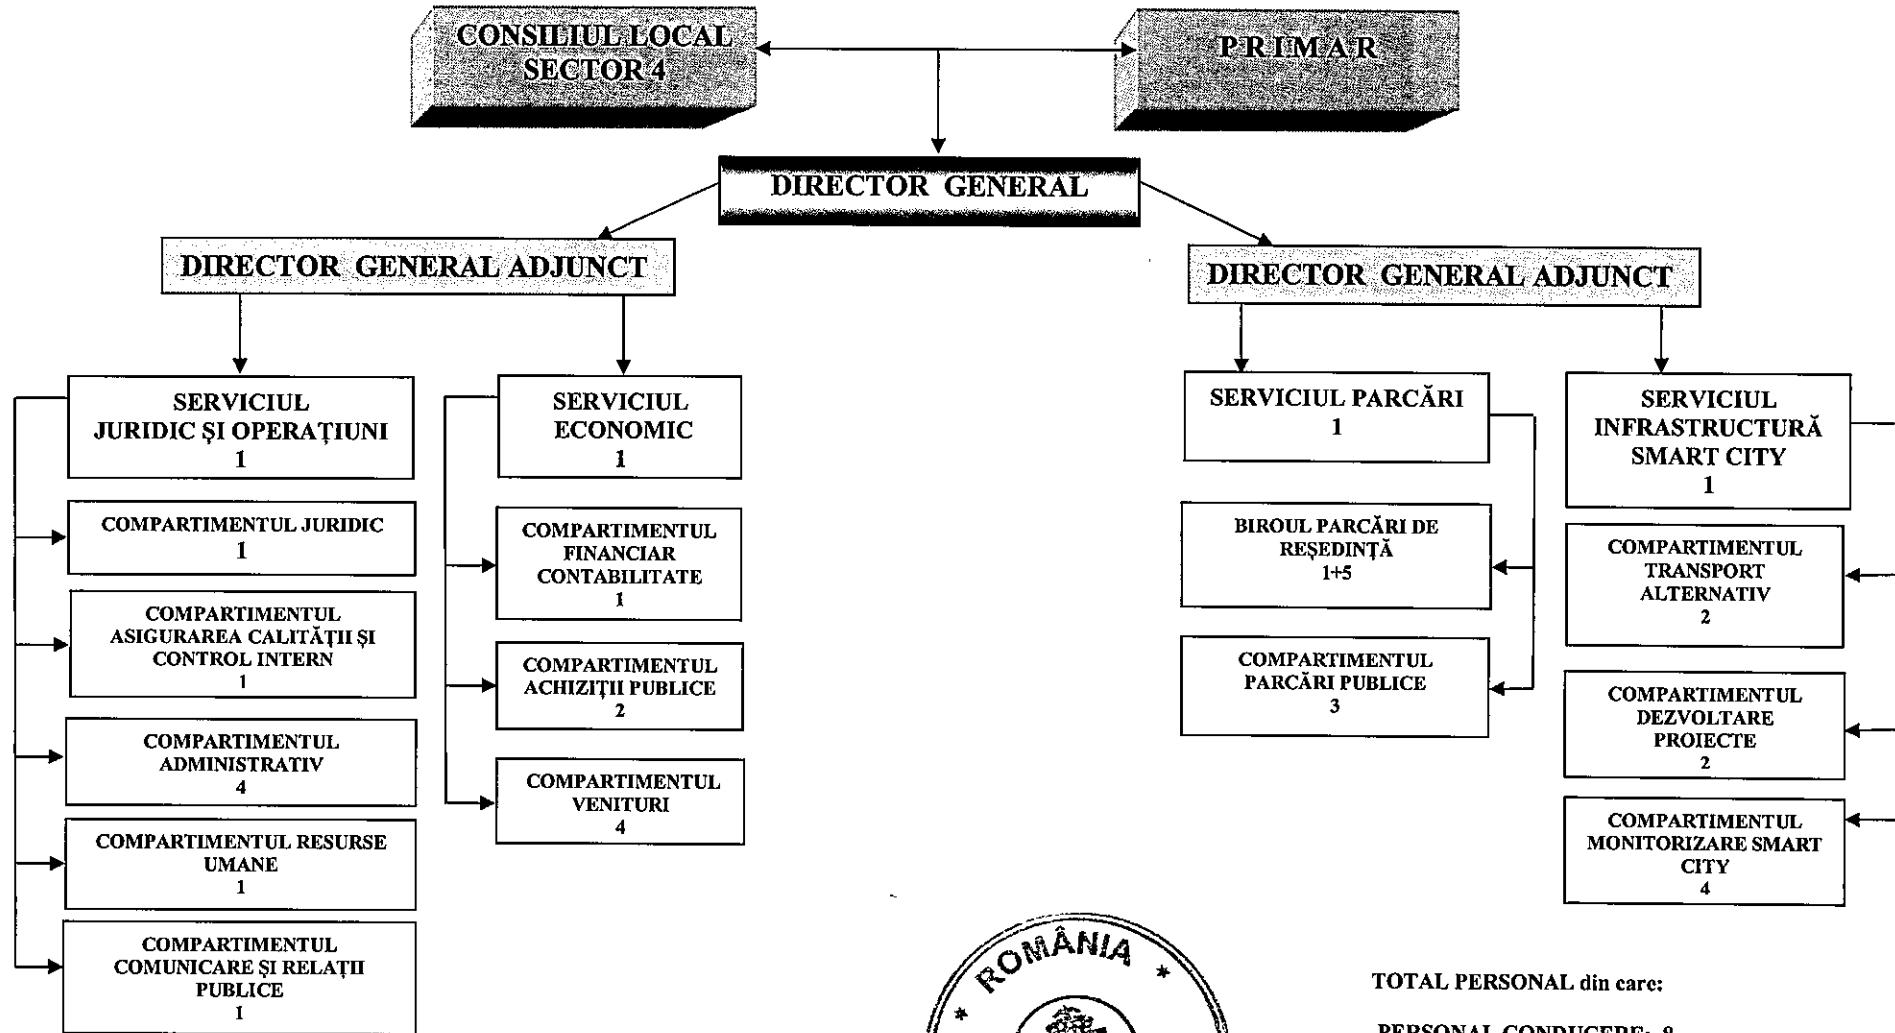

Directia Mobilitate Urbană Sector 4 ORGANIGRAMĂ

PREȘEDINTE DE ȘEDINȚĂ

IOAN GĂF

TOTAL PERSONAL din care:

PERSONAL CONDUCERE: 8

PERSONAL EXECUȚIE: 31